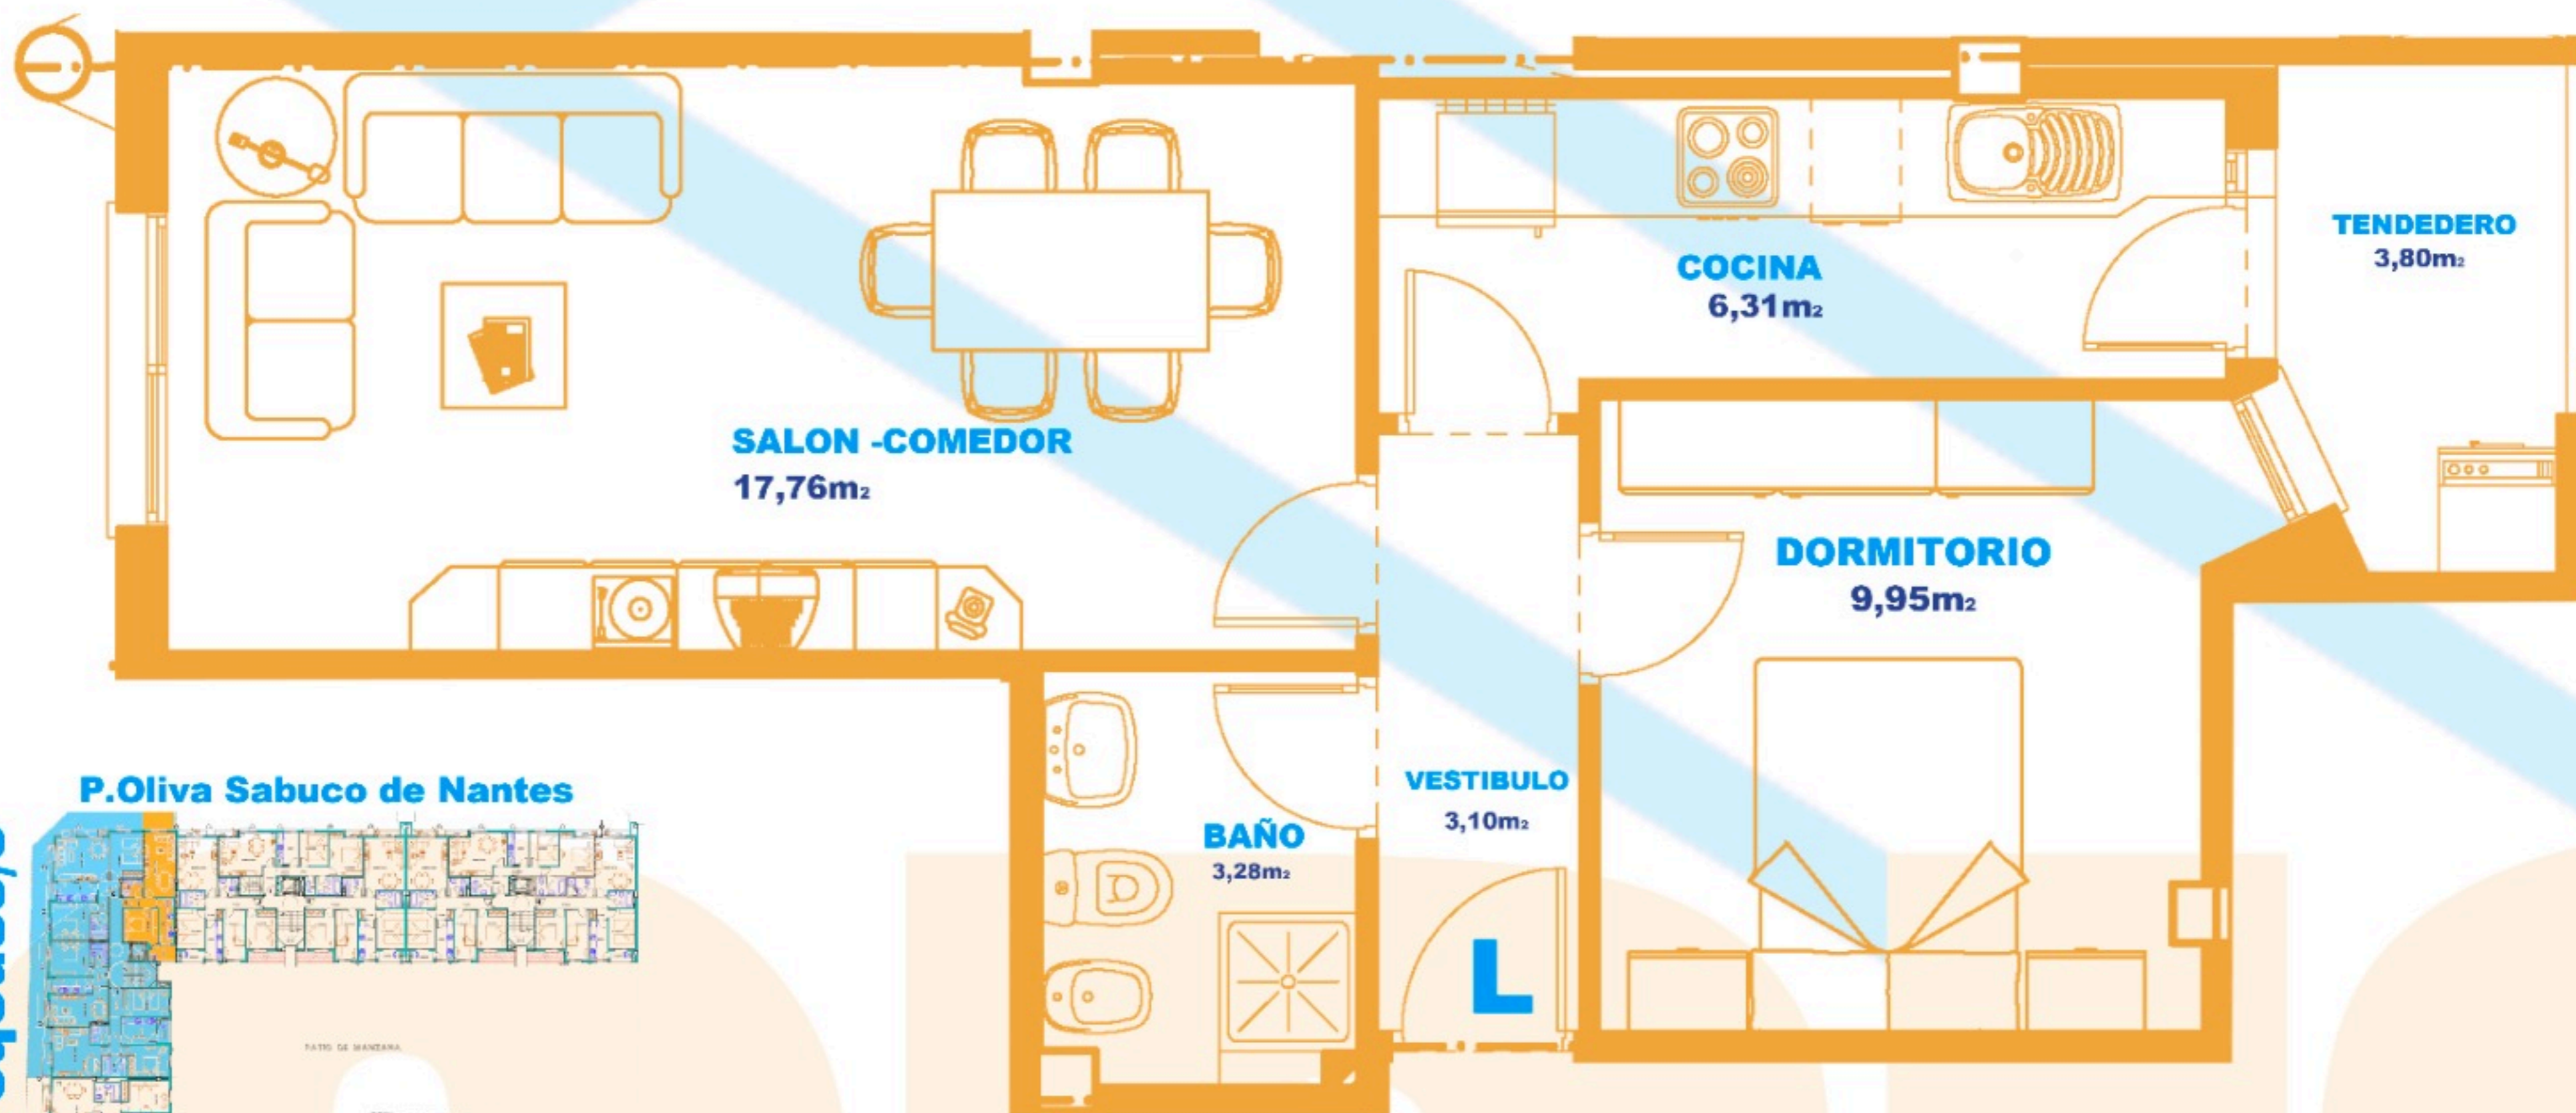

SANCHO PANZA 13/15

SUPERFICIE CONSTRUIDA:
Vivienda 56,22m²

SUPERFICIE UTIL:
Vivienda 41,43m²

AMODIS
PROMOCIÓN INMOBILIARIA

un salon-comedor
1 dormitorio
baño
cocina
garaje

VIVIENDA TIPO L
PORTAL 3
PLANTA 3