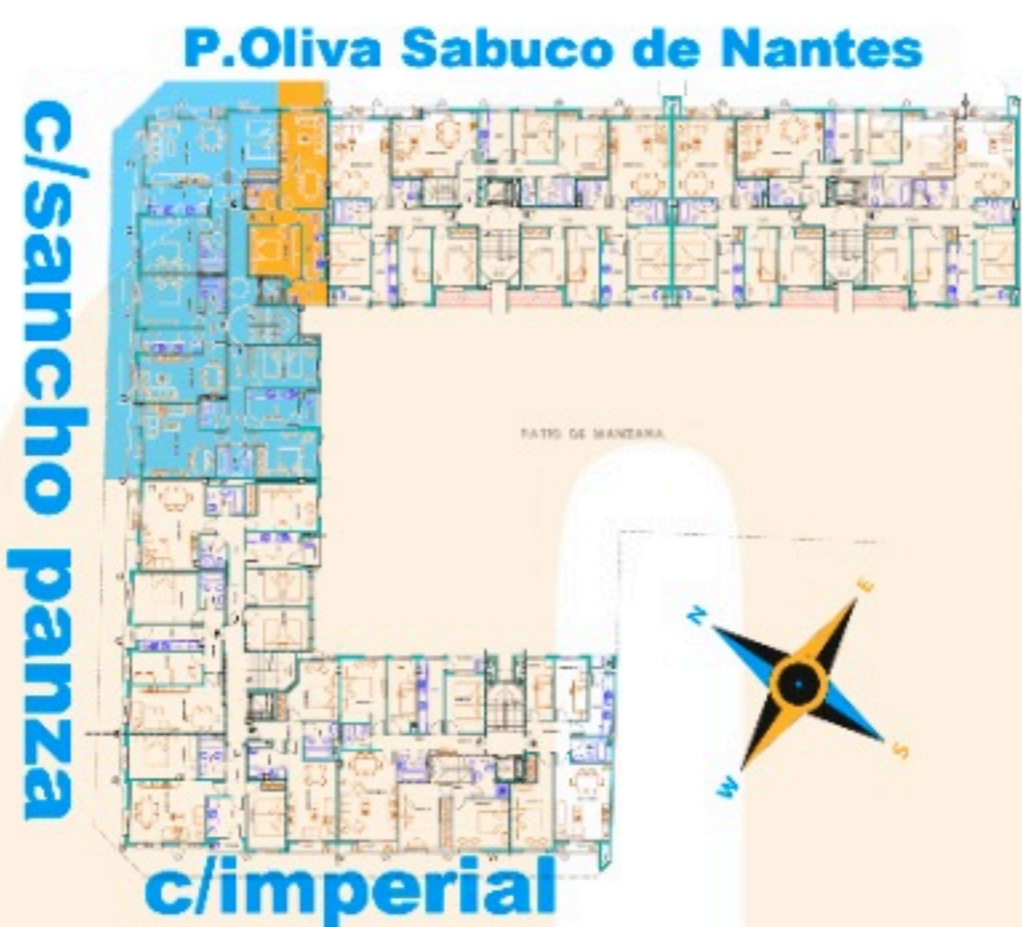

SANCHO PANZA 13/15

SUPERFICIE CONSTRUIDA:
Vivienda 56,22m²

SUPERFICIE UTIL:
Vivienda 41,43m²

AMODIS
PROMOCIÓN INMOBILIARIA

un salon-comedor
1 dormitorio
baño
cocina
garaje

VIVIENDA TIPO L
PORTAL 3
PLANTA 3