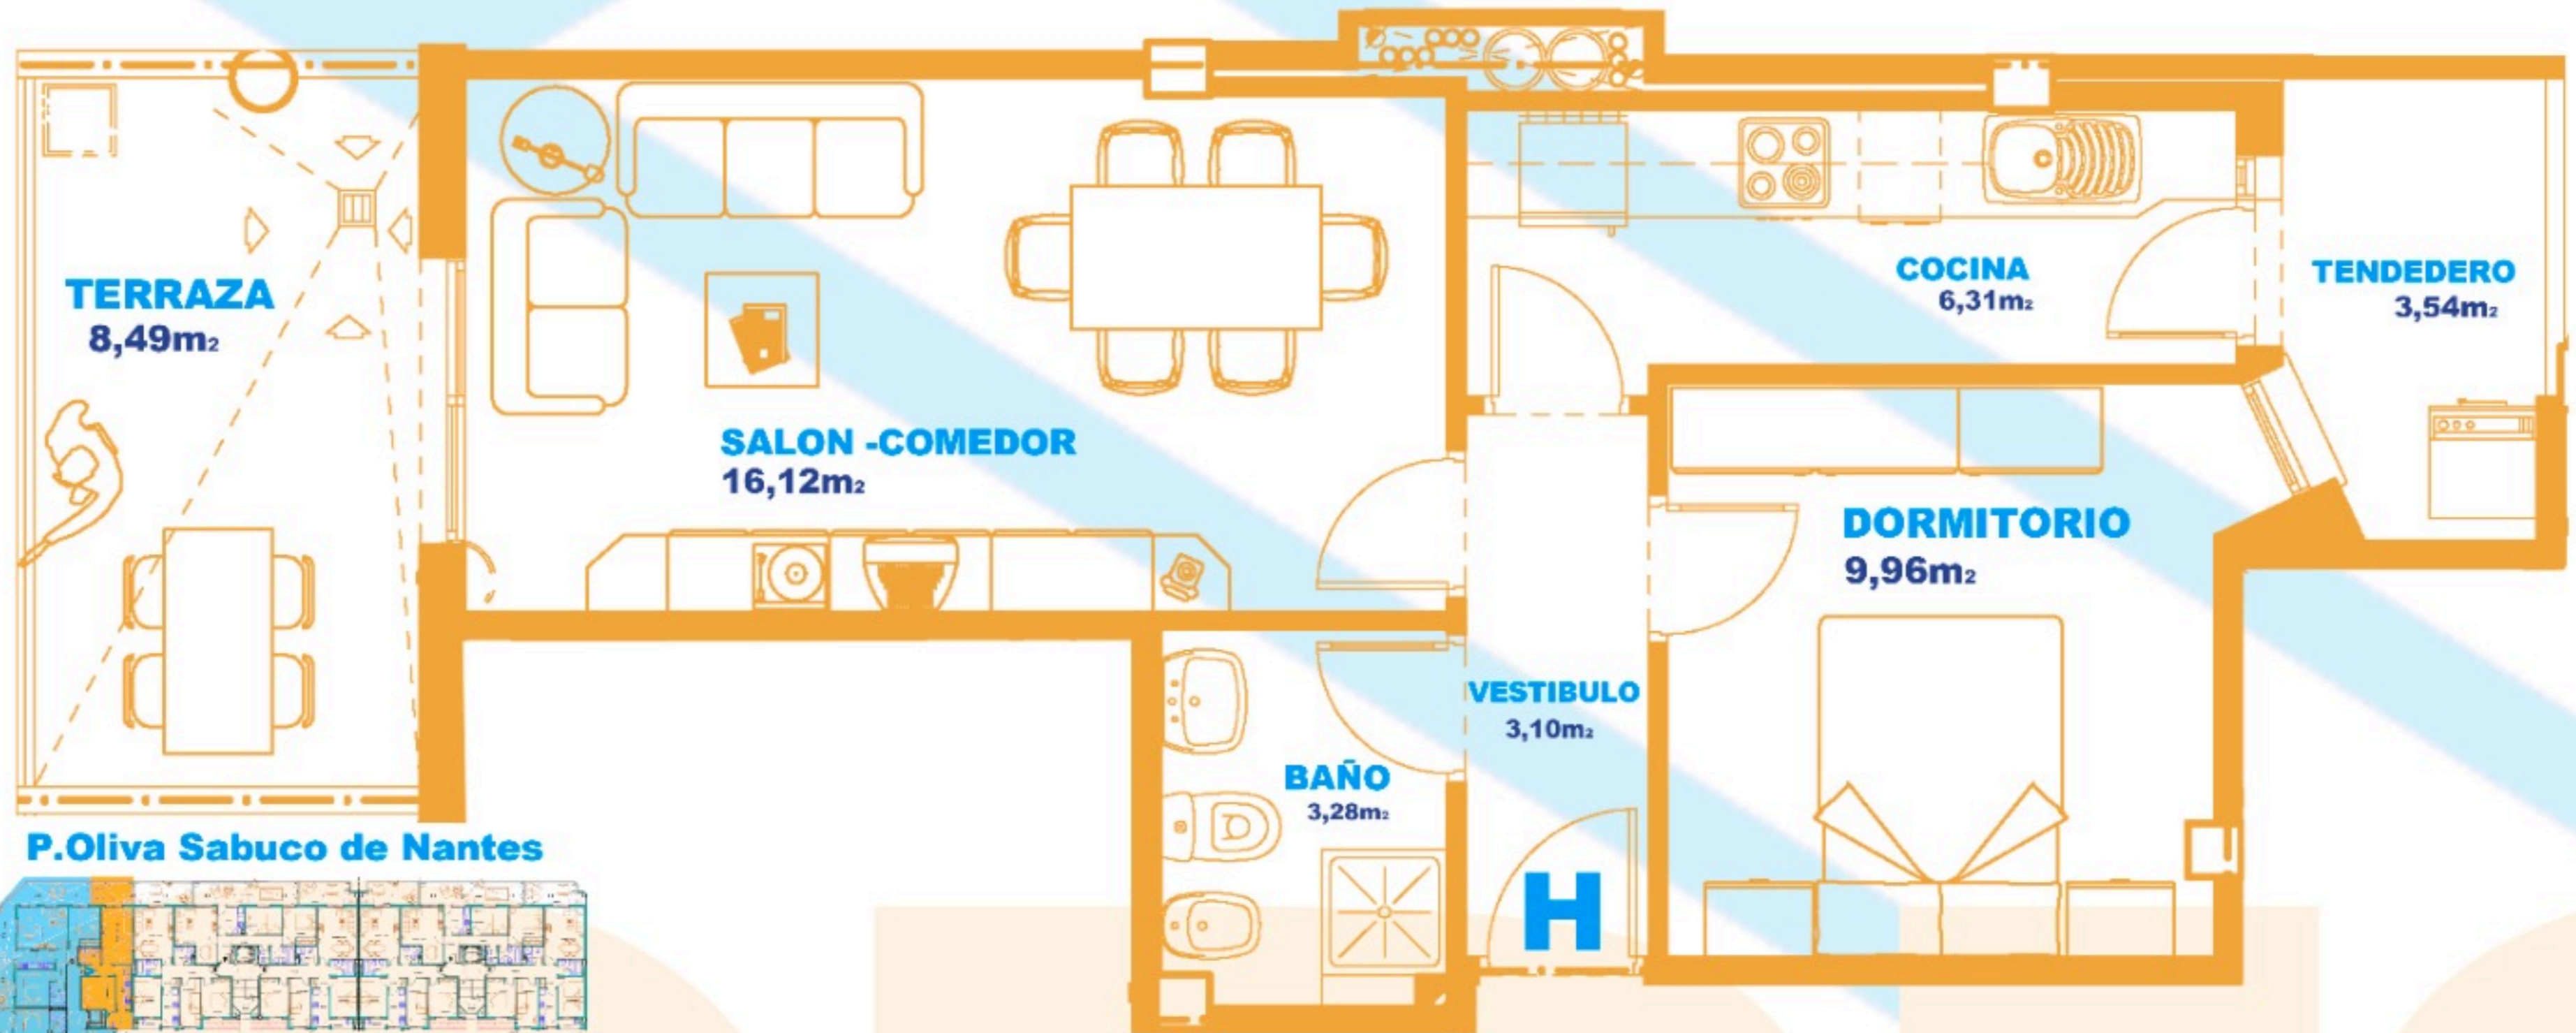

SANCHO PANZA 13/15

SUPERFICIE CONSTRUIDA:
Vivienda 53,52m²

SUPERFICIE UTIL:
Vivienda 39,57m²
Terraza 9,19m²

AMODIS
PROMOCIÓN INMOBILIARIA

P.Oliva Sabuco de Nantes

c/sancho panza

c/imperial

un salon-comedor
1 dormitorio
baño
cocina
terraza
garaje

VIVIENDA TIPO H
PORTAL 3
PLANTA 2