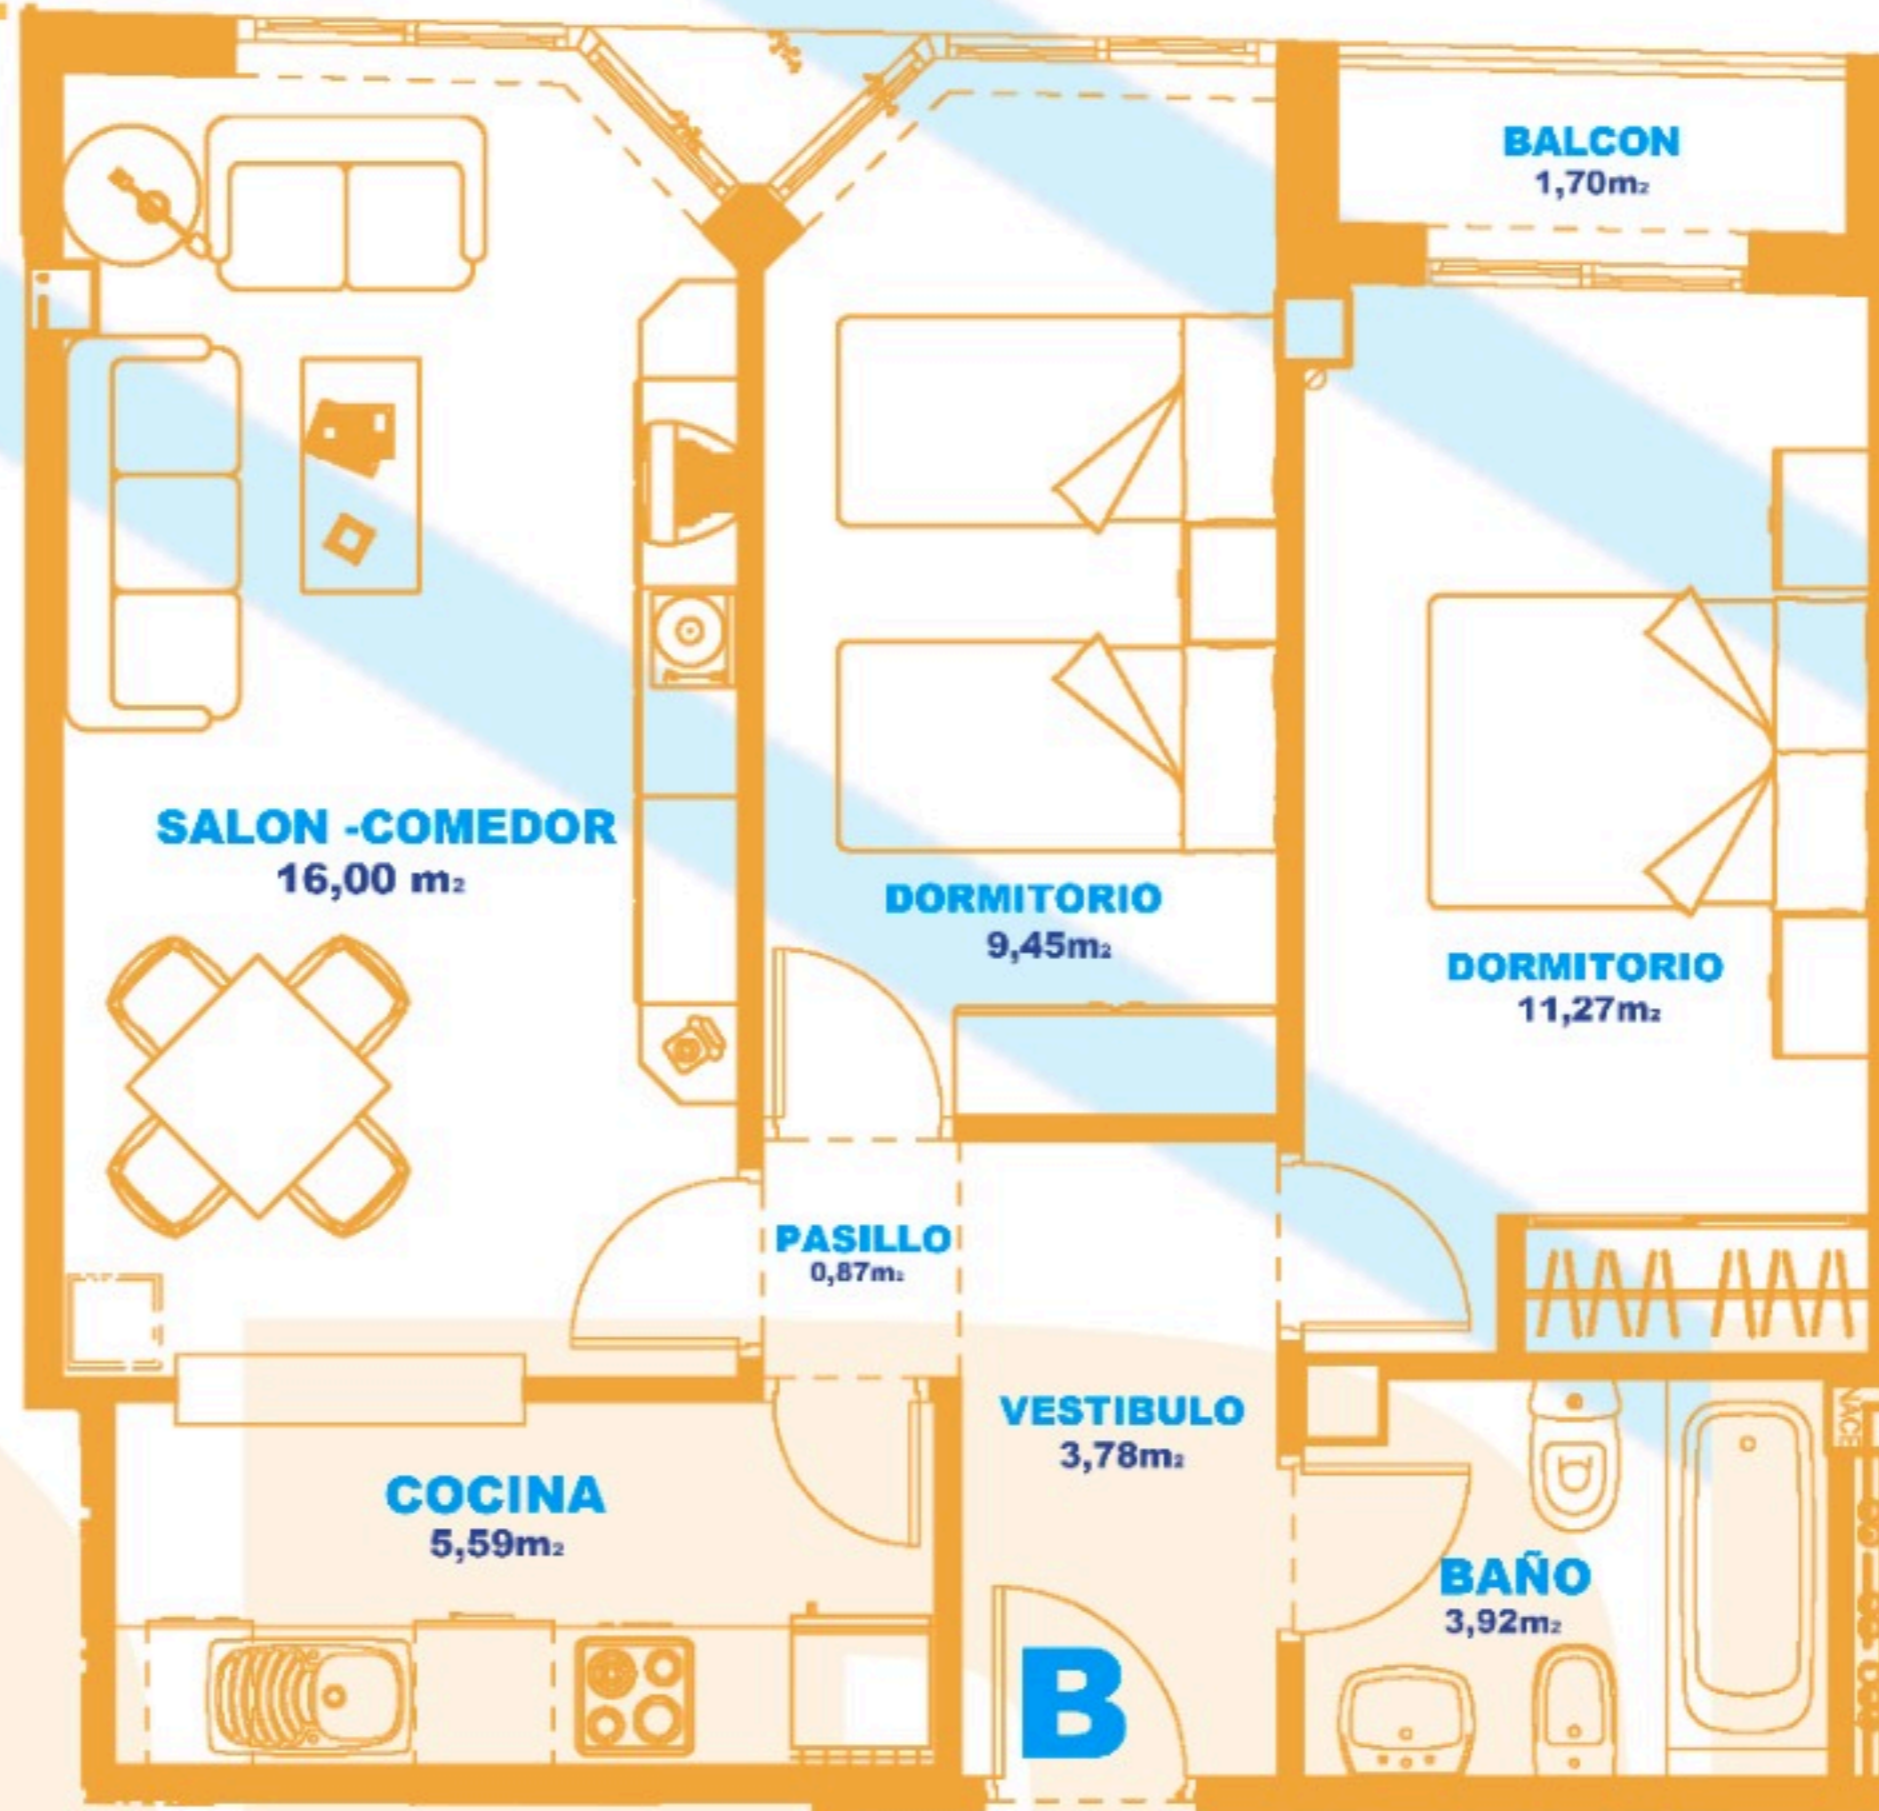

SANCHO PANZA 13/15

SUPERFICIE CONSTRUIDA:

Vivienda 68,53m²

SUPERFICIE UTIL:

Vivienda 51,51 m²

un salon-comedor
2dormitorios
1 baño
cocina
balcon
tendedoro (azotea)
garaje

P.Oliva Sabuco de Nantes

c/sancho panza

c/imperial

VIVIENDA TIPO B
PORTAL 3
PLANTA 1