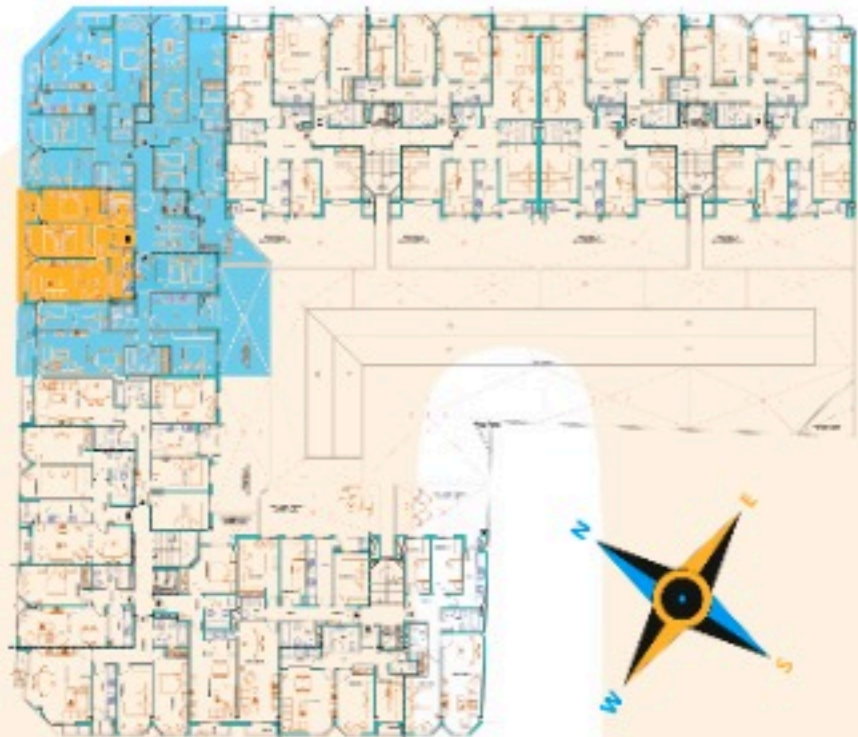

SANCHO PANZA 13/15

SUPERFICIE CONSTRUIDA:

Vivienda 68,53m²

SUPERFICIE UTIL:

Vivienda 51,51 m²

un salon-comedor
2dormitorios
1 baño
cocina
balcon
tendedoro (azotea)
garaje

P.Oliva Sabuco de Nantes

c/sancho panza

c/imperial

VIVIENDA TIPO B
PORTAL 3
PLANTA 1